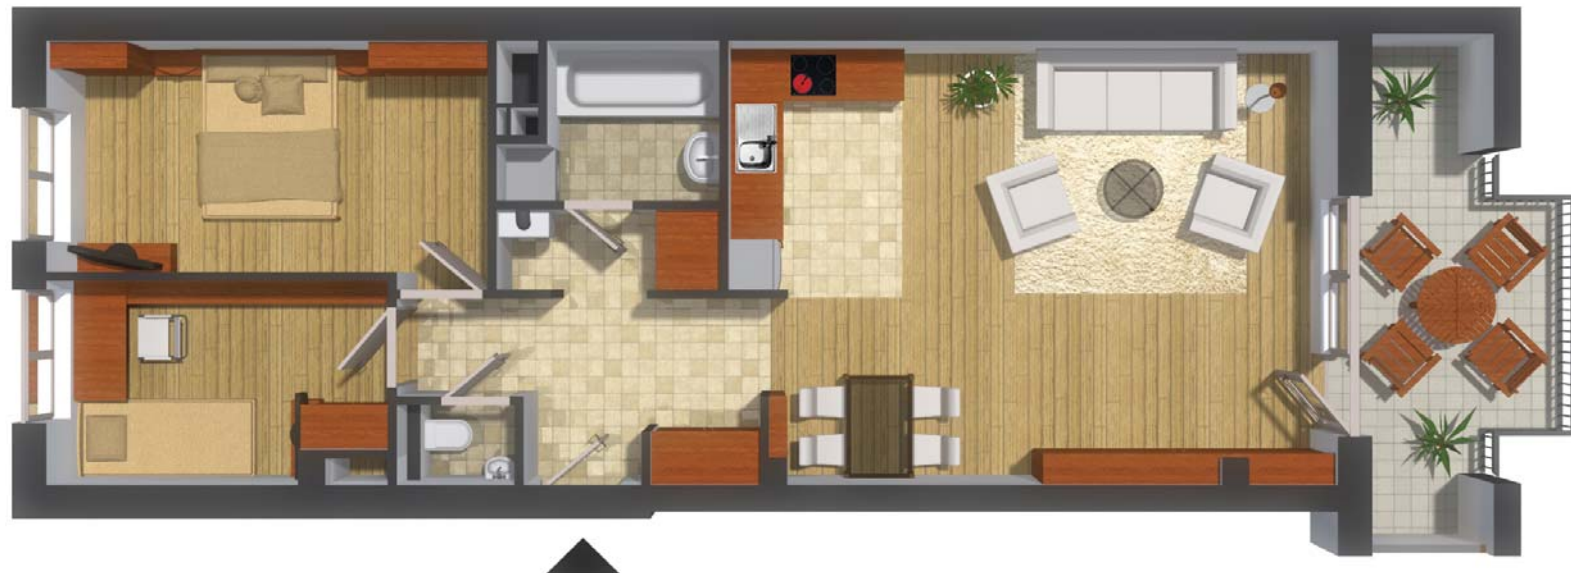

www.jasz70.hu
A BÉKE SZIGETE A VÁROSBAN