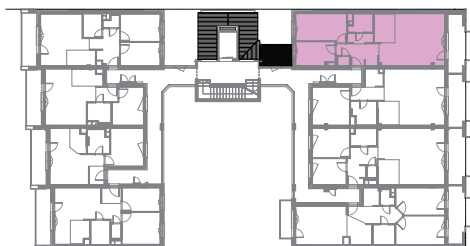

www.jasz70.hu
A BÉKE SZIGETE A VÁROSBAN